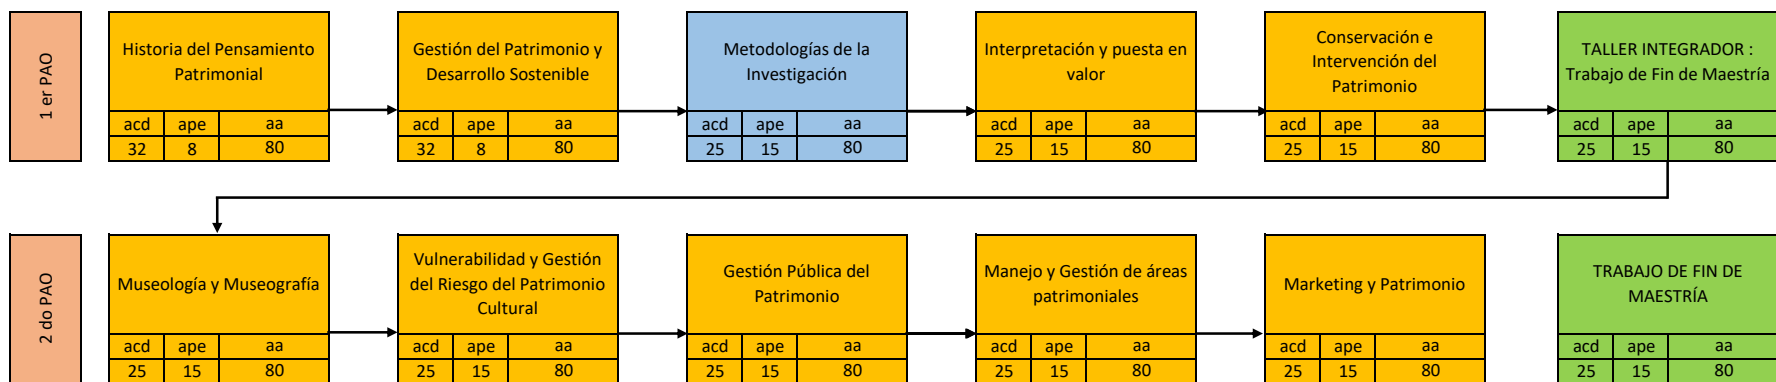

UNIVERSIDAD SAN GREGORIO DE PORTOVIJO

MAESTRÍA EN GESTIÓN DEL PATRIMONIO CULTURAL

| Leyenda | Unidad de Organización Curricular |
|--|--|
| | Unidad de formación disciplinar avanzada |
| | Unidad de investigación |
| | Unidad de Titulación |

| | |
|------|--|
| acd: | Aprendizaje en contacto con el docente |
| ape: | Aprendizaje práctico - experimental |
| aa: | Aprendizaje autónomo |